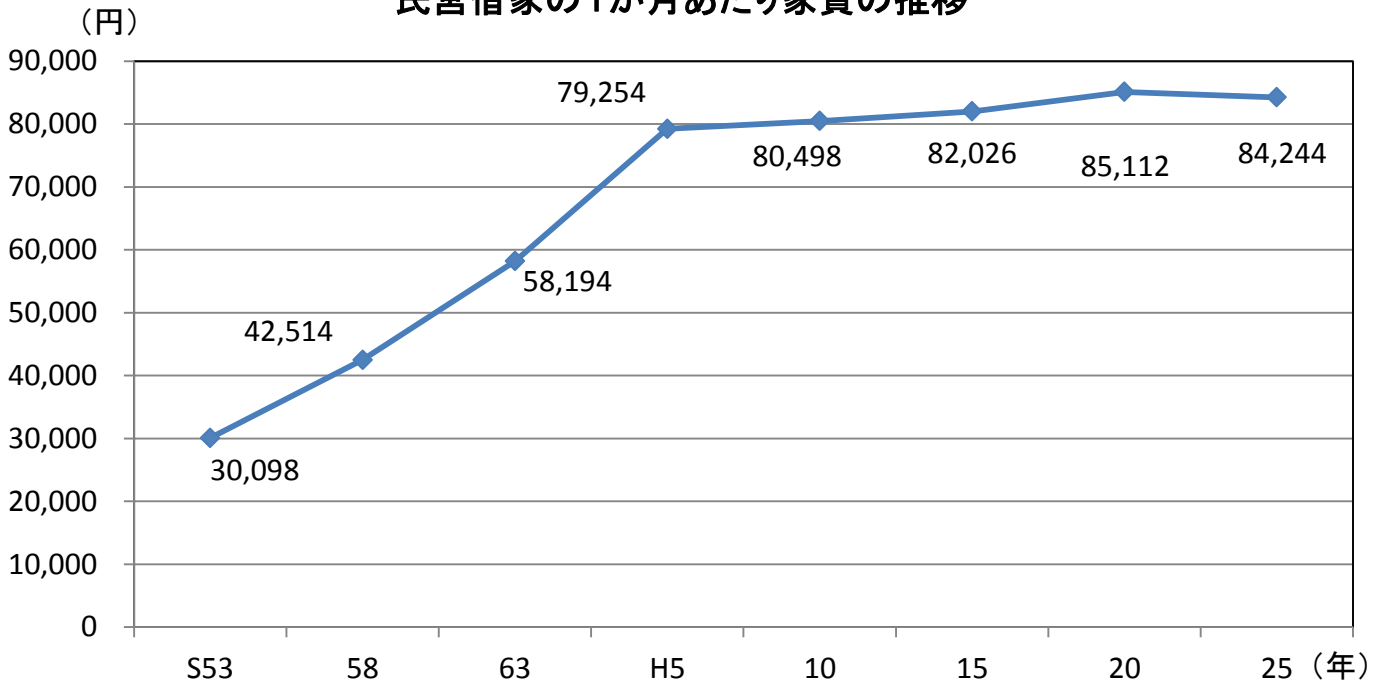

居住費負担に関するデータ

民営借家の1か月あたり家賃の推移

(資料)住宅統計調査／住宅・土地統計調査(総務省)

年間収入別民営借家世帯割合の推移

注)年間収入「不詳」は除く。

(資料)住宅統計調査／住宅・土地統計調査(総務省)