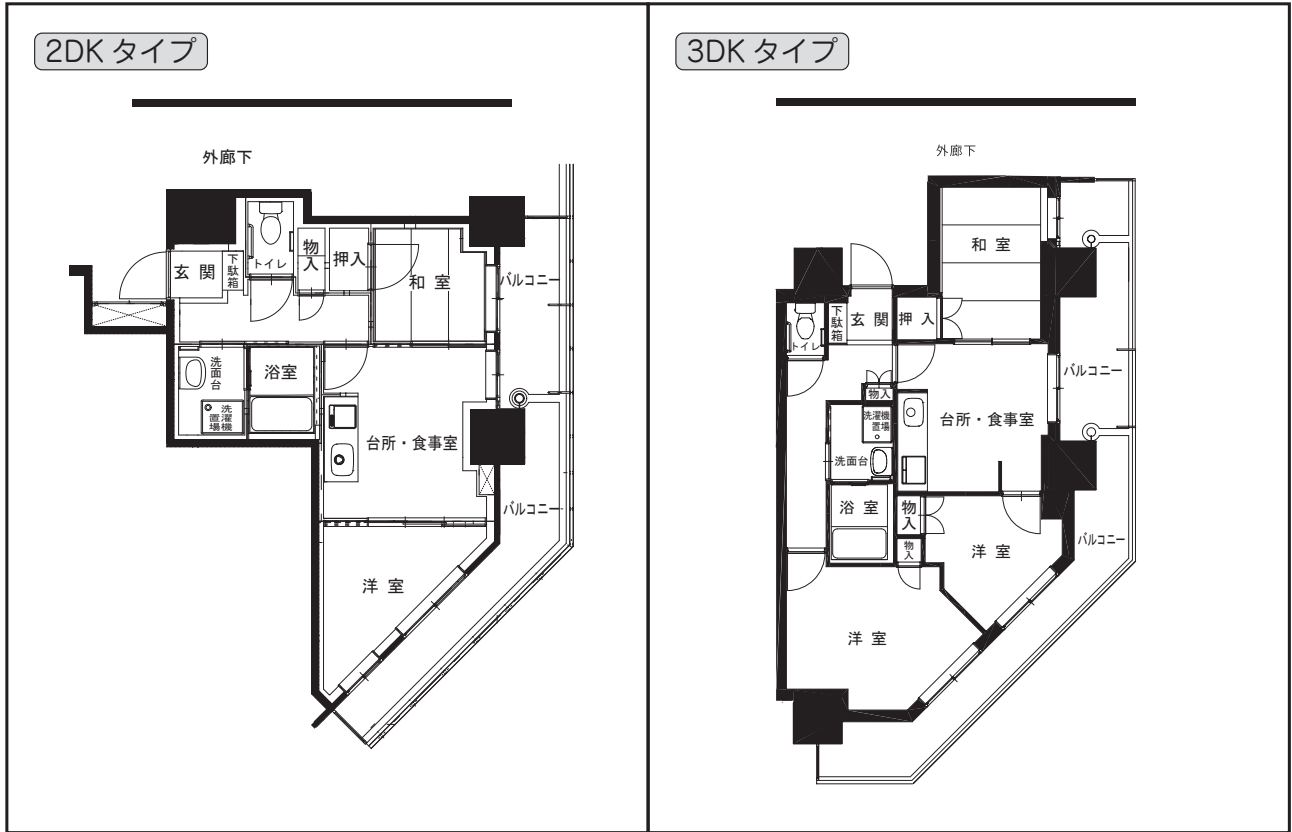

北青山三丁目アパートの間取り図2DK・3DK

これは標準的な間取り図です。実際と異なることがあります。

「標準間取り図」について

- ここに掲載されているものは、標準的な間取りです。
バルコニーの形、左右反転タイプ等、住宅によって異なる場合があります。
- 「標準間取り図」と実際が異なる場合は、現況を優先とします。
- 住戸の方位は入居する号棟等により異なりますので、掲載できません。